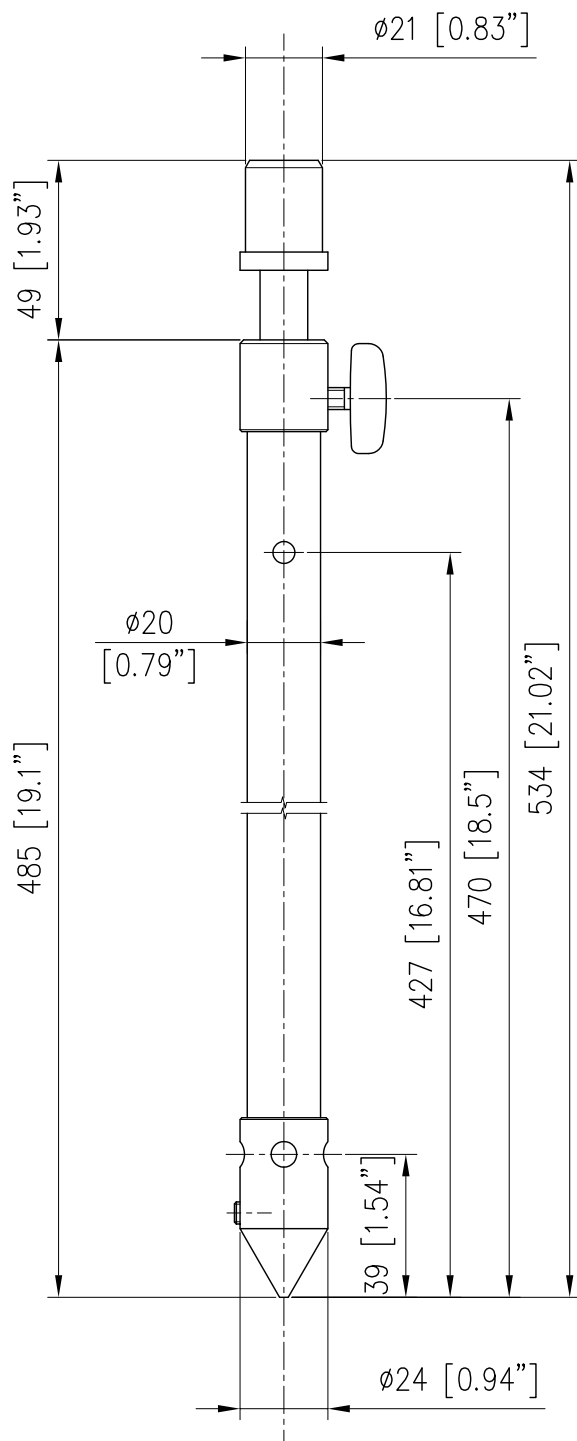

EQUIPAGGIAMENTI
TECNICI
LAVAGGIO

SONDA REGOLABILE
ADJUSTABLE PROBE

S10

①

GB

4

23/09/05

- MATERIALE
MATERIAL

ACCIAIO INOX.
STAINLESS STEEL.

MISURE D'INGOMBRO
OVERALL DIMENSIONS

COICE - CODE: 25.0300.20

- SONDA PER TESTINA
PROBE FOR SAND BLASTING HEAD TS12

CODICE - CODE: 25.0300.00

- SONDA PER TESTINA
PROBE FOR SAND BLASTING HEAD TS8-TS2-TS3